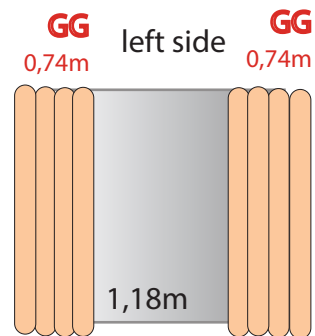

Adventure Awning
820410202

Premium Awning 16
CLE0803316

Premium/Royal Awning
825400200

Premium/Royal acrylic Awning
825400205

Royal Awning
820400208