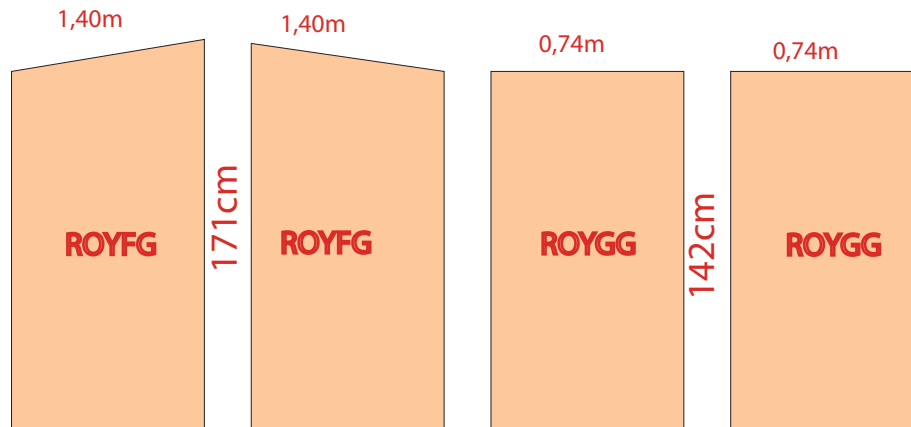

Dream Flint Trailer Tent
CLI82201019

Premium Trailer Tent
CLI1720716

Royal Trailer Tent
820410102

Adventure Trailer Tent
820400108

Adventure Awning
820410202

Premium Awning 16
CLE0803316

Premium/Royal Awning
825400200