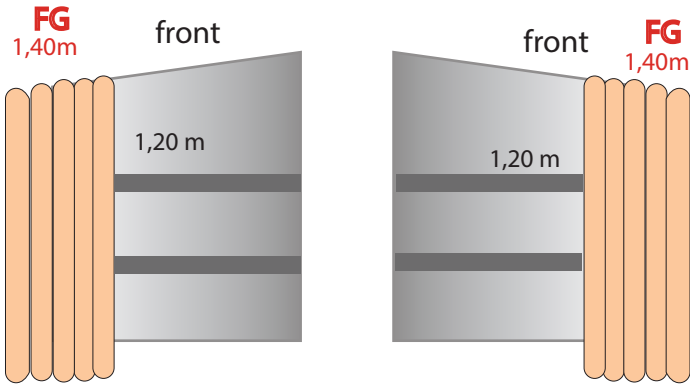

Dream Flint Trailer Tent
CLI82201019

Premium Trailer Tent
CLI1720716

Royal Trailer Tent
820410102

Adventure Trailer Tent
820400108

Adventure Awning
820410202

Premium Awning 16
CLE0803316

Premium/Royal Awning
825400200