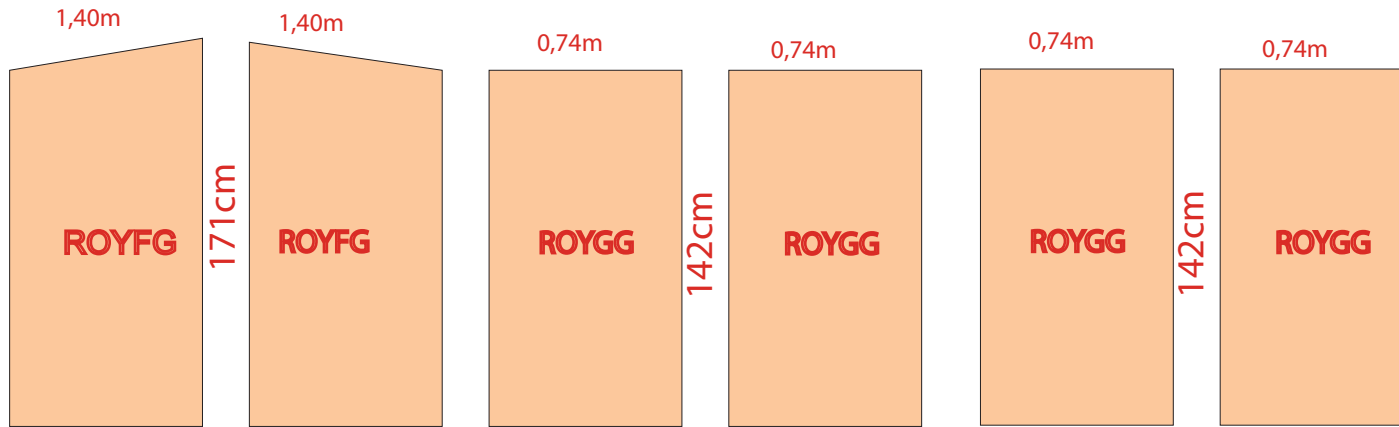

Adventure Awning
820410202

Premium Awning 16
CLE0803316

Premium/Royal Awning
825400200

Premium/Royal acrylic Awning
825400205

Royal Awning
820400208