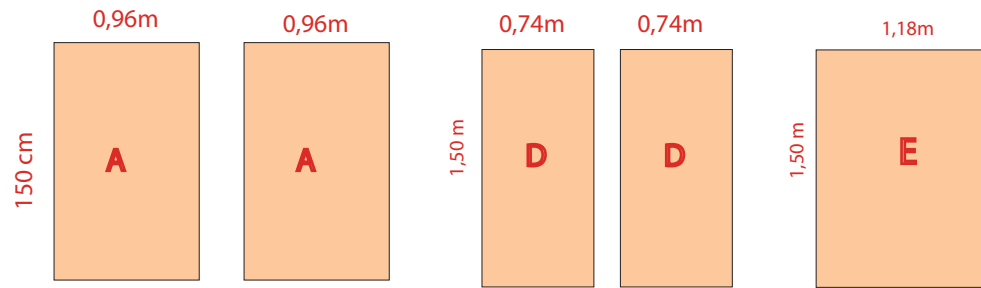

Dream Flint Trailer Tent
CLI82201019

Premium Trailer Tent
CLI1720716

Royal Trailer Tent
820410102

Adventure Trailer Tent
820400108

Adventure Awning
820410202

Premium Awning 16
CLE0803316

Premium/Royal Awning
825400200