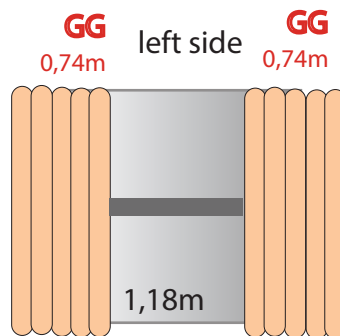

Dream Flint Trailer Tent
CLI82201019

Premium Trailer Tent
CLI1720716

Royal Trailer Tent
820410102

Adventure Trailer Tent
820400108

Adventure Awning
820410202

Premium Awning 16
CLE0803316

Premium/Royal Awning
825400200