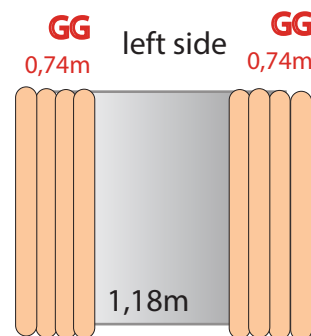

Adventure Awning
820410202

Premium Awning 16
CLE0803316

Premium/Royal Awning
825400200

Premium/Royal acrylic Awning
825400205

Royal Awning
820400208