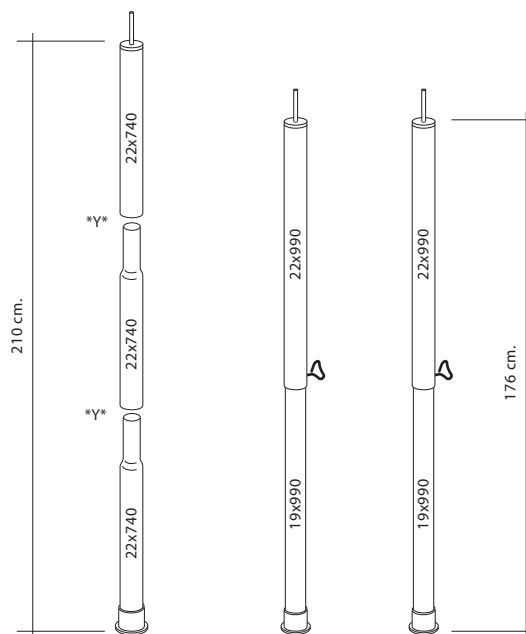

# CAMP-LET

Nature Sun Canopy Frame

Varenummer: 1638100S2

**campion**

campion production aps

Steel frame made by Campion produktion DK 7100 Vejle

2013

Dato:	25.02.2009
Rettet	14.02.2013

Pløkkepose i plastpose	
Bardunline bdt. a' 2 stk	3
Plastpløkke 30 cm	6
Trådpløk	2

Solsejl

stk	
Stangpose:	Lille
Dobb. skinne:	
Karton:	