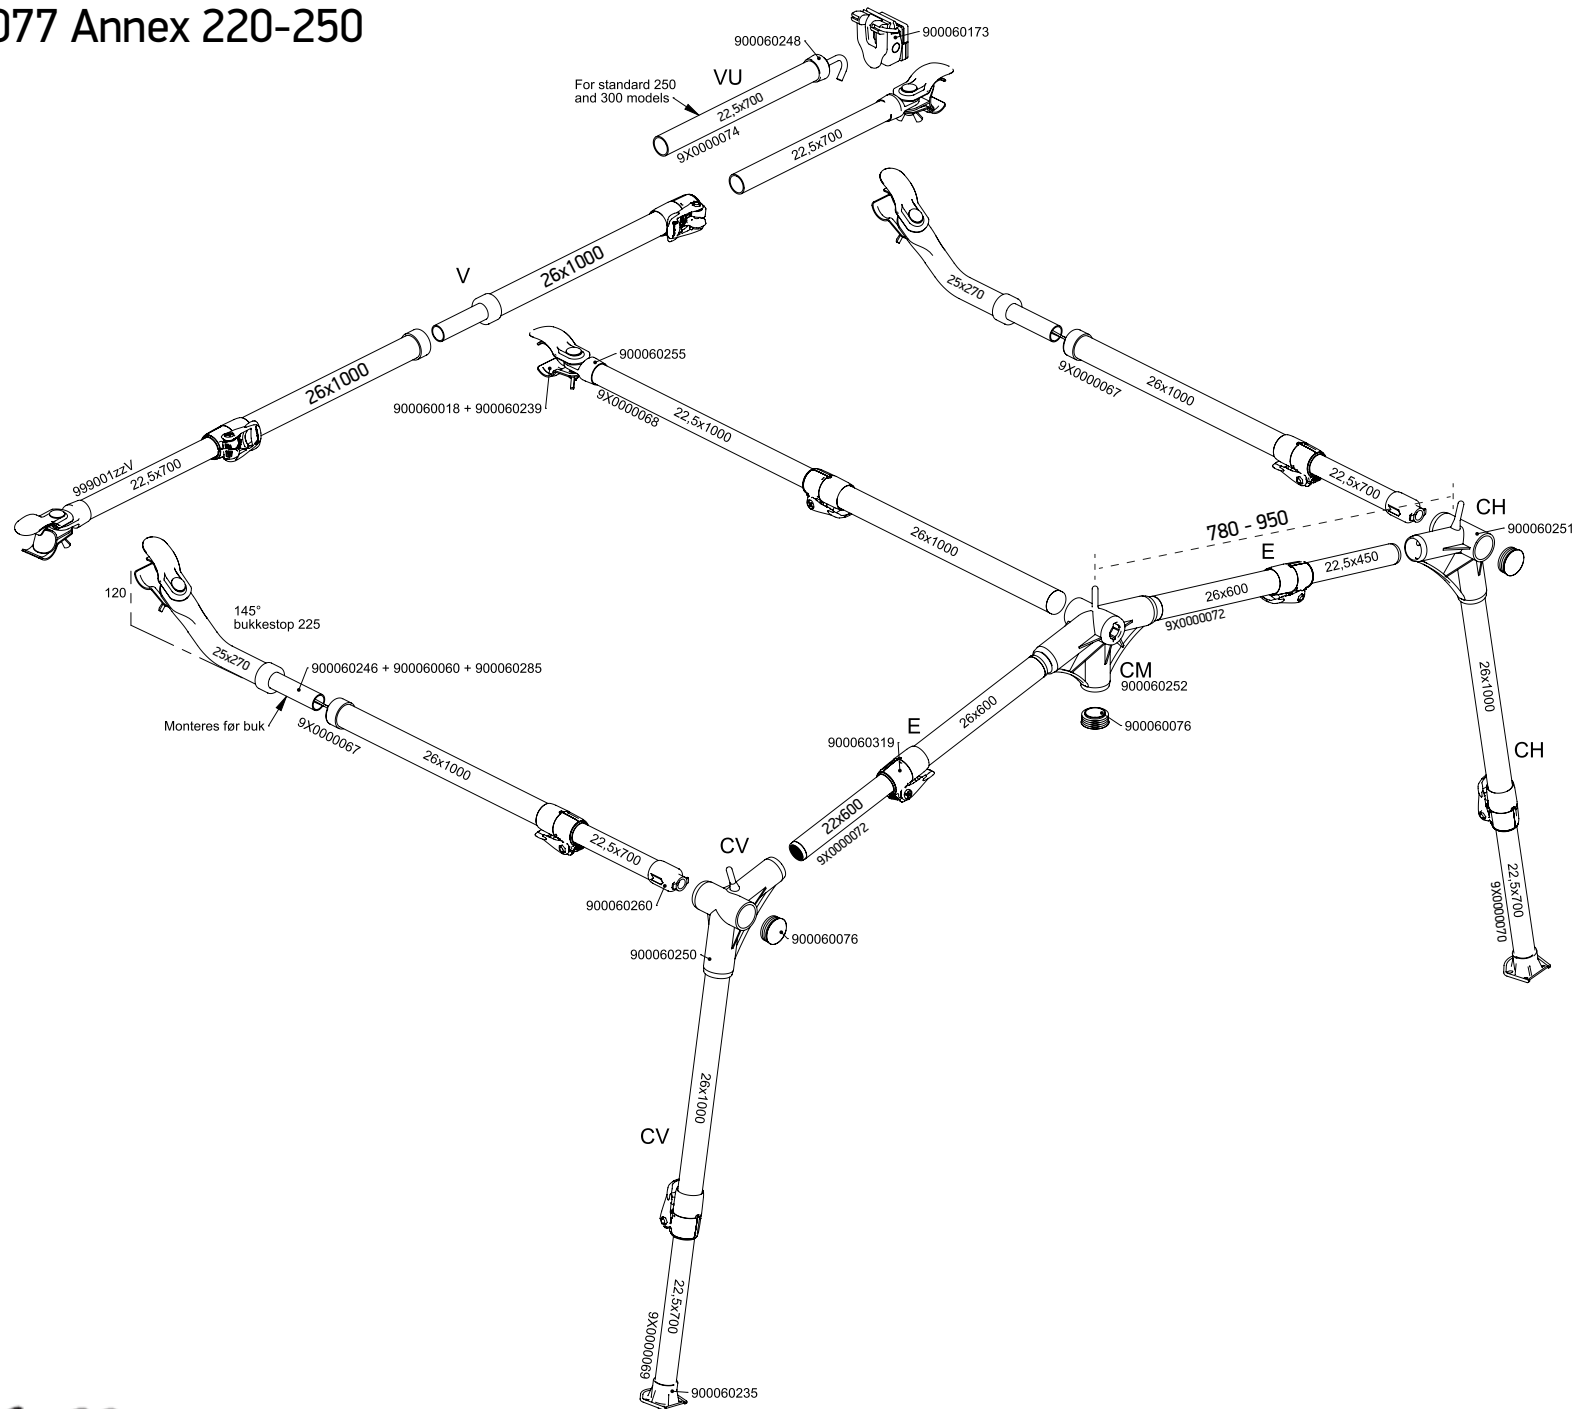

900000077 Annex 220-250

CarbonX

Pakkelliste / Packing list	Stk. / Qty.
Tilslutningsprofil 750mm	2
FixOn 2	1
Stangpose (pak stel heri)	1
Label med stelvarenummer monteres i bunden af stangpose!	

Dato/Date	Version no.	Enheder/Units
05/04-2019	04	mm