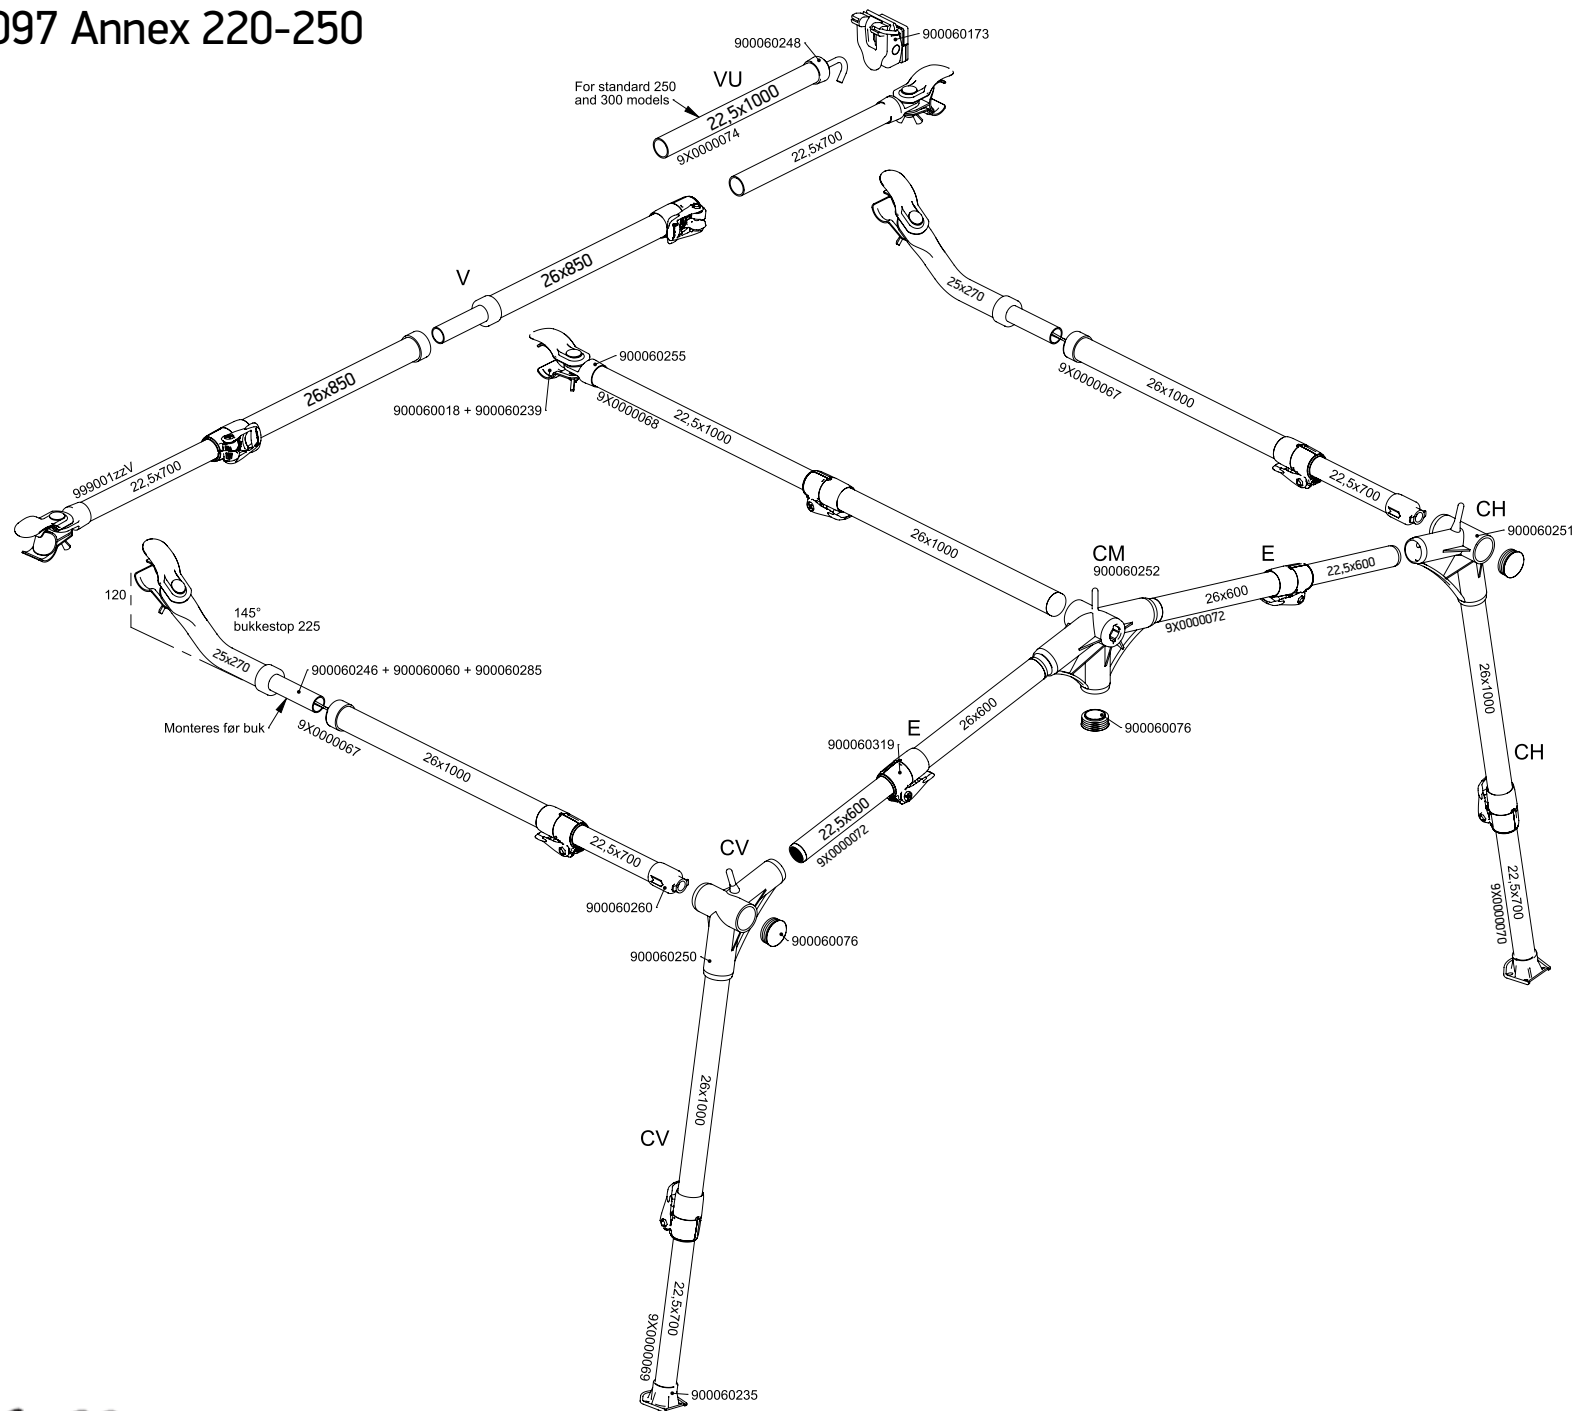

900000097 Annex 220-250

CarbonX

Pakkeliste / Packing list		Stk. / Qty.
Tilslutningsprofil 750mm		2
FixOn 2		1
Stangpose / Frame bag		1
Karton		Lille
Dato/Date	Version no.	Enheder/Units
30-07-2024	03	mm