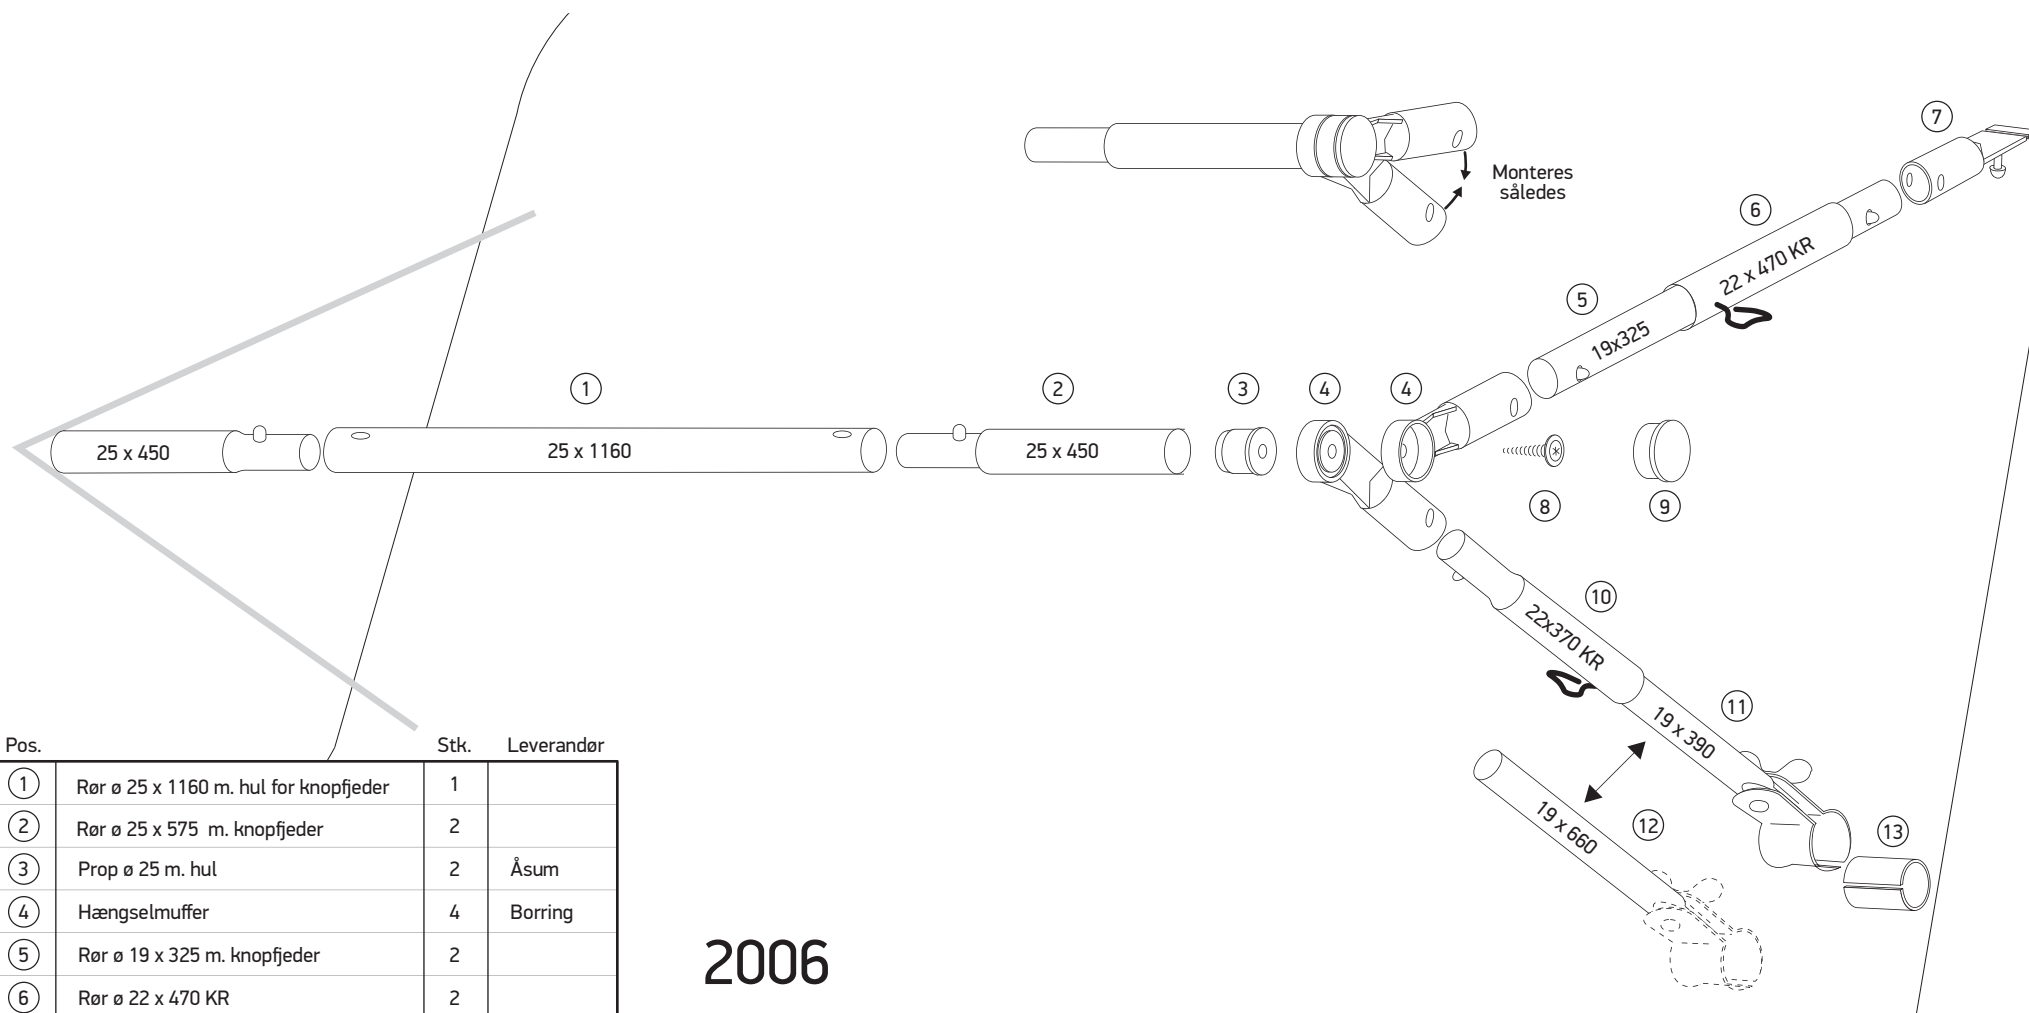

MARKISE (190 cm.) • ZINOX

Pos.		Stk.	Leverandør
①	Rør ø 25 x 1160 m. hul for knopfeder	1	
②	Rør ø 25 x 575 m. knopfeder	2	
③	Prop ø 25 m. hul	2	Åsum
④	Hængselmuffe	4	Borring
⑤	Rør ø 19 x 325 m. knopfeder	2	
⑥	Rør ø 22 x 470 KR	2	
⑦	Skinneuffe	2	Borring
⑧	Plastite skrue m. skive	2	Hi-Tec
⑨	Blindprop	2	Borring
⑩	Rør ø 22 x 370 m. knopfeder	2	
⑪	Rør ø 19 x 390 Flade m. kl.beslag	2	
⑫	Rør ø 19 x 660 Flade m. kl.beslag	2	
⑬	PVC-muffe	2	Lynddahl

2006
Varenr.: 46335000K