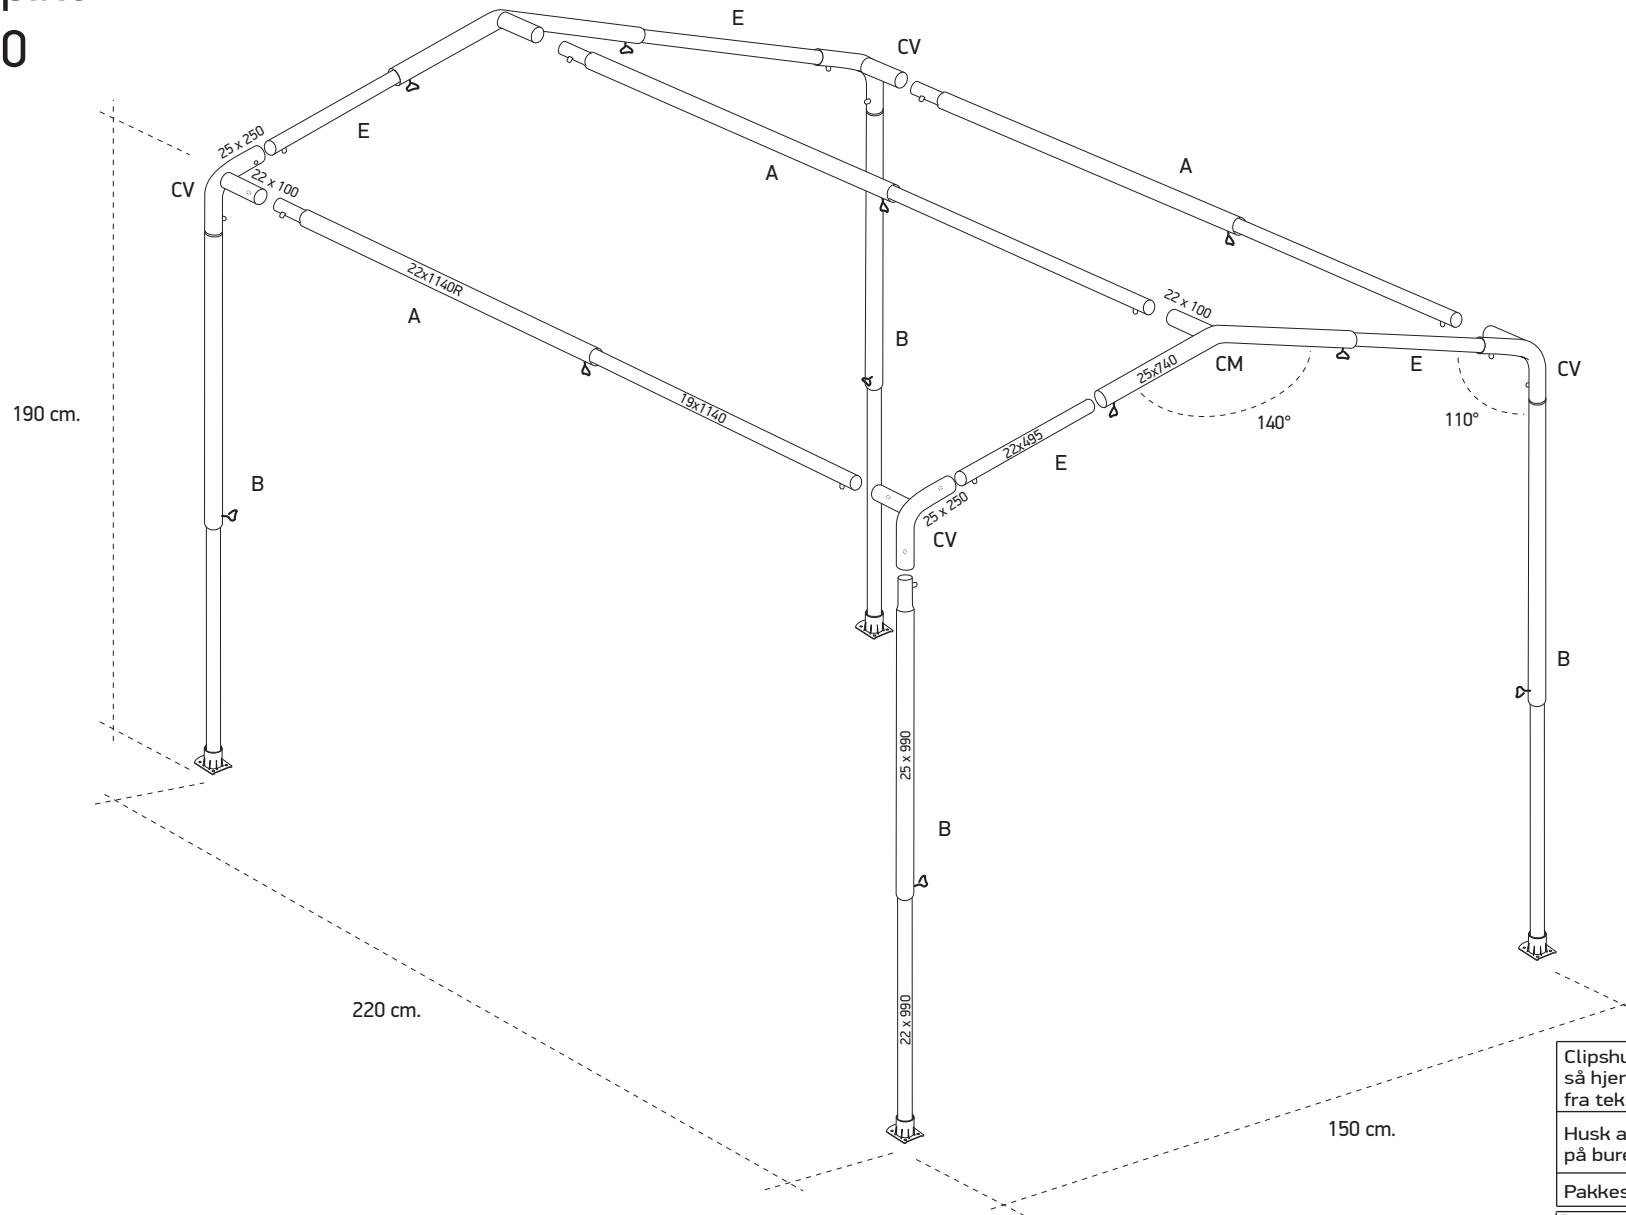

Space Prenox 25/22
 Without spike
 404000020

Clipshuller og møtrikker placeres, så hjerteskruer vender 45° væk fra tekstil

Husk at sætte træplader i enderne på burene, når de pakkes

Pakkes i stangpose

Dato: 24-09-2020	Version no. 03	Enheder mm
---------------------	-------------------	---------------