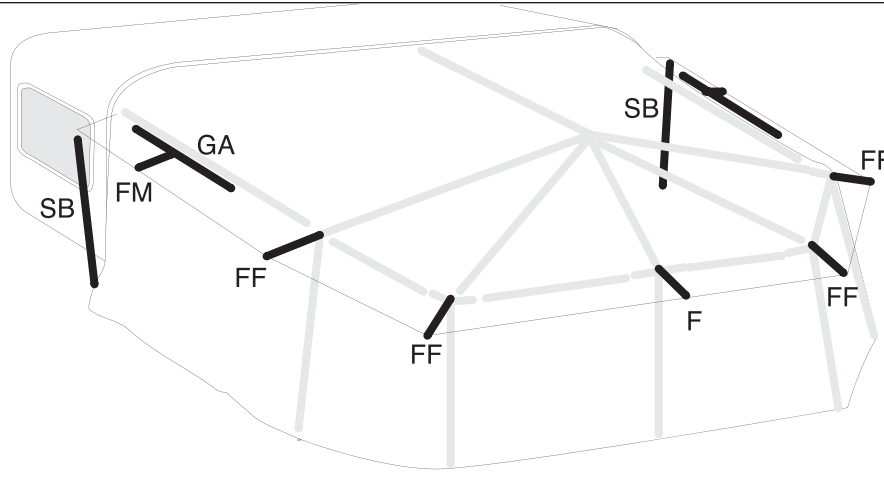

Normal position

4

5

6

7

8

9

10

Penta G 12-15

Penta

Krt. 1/2: På tegningen gråtmarkerede stænger.
 På teckningen gråmarkerade stänger.
 The grey marked poles on the drawing.
 Auf der Zeichnung die graumarkierten Stangen.
 De grijs gemarkeerde stangen op de tekening.
 Barres au dessin gris marqué.
 En el plano son las barras gris.