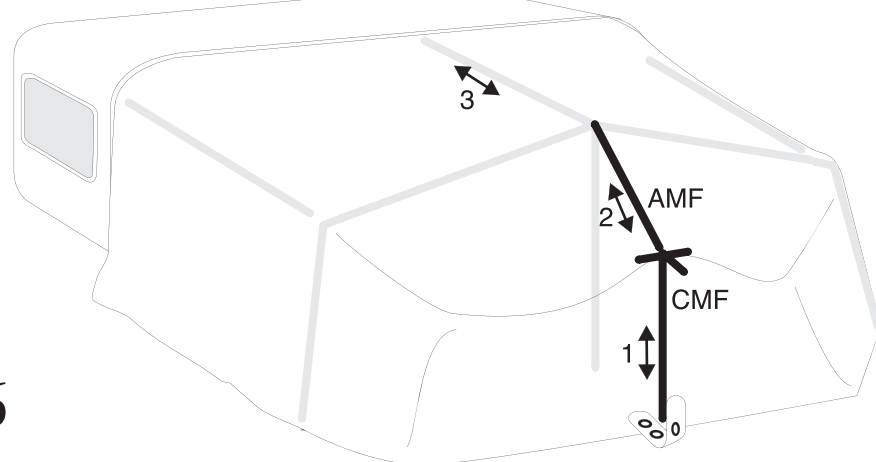

FixOn

2
 Lock

1

3

1

2

3

Reguleringsstrop
 Justeringsstropp
 Regulator tab
 Regulierungsschnur
 Regelsnoer
 Elingue (patte)-
 de rglage
 Tensor regulador

Normal position

4

5

6

7

8

9

10