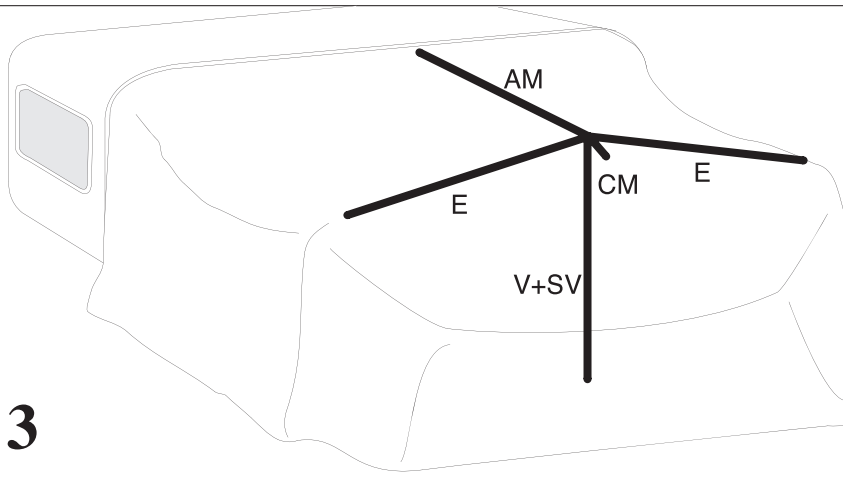

FixOn

2
 Lock

1

3

1

2

3

Reguleringsstrop
 Justeringsstropp
 Regulator tab
 Regulierungsschnur
 Regelsnoer
 Elingue (patte)-
 de rglage
 Tensor regulador

Normal position

4

5

6

7

8

9

10

Penta G 12-15

Penta

Krt. 1/2: På tegningen gråtmarkerede stænger.
 På teckningen gråmarkerade stänger.
 The grey marked poles on the drawing.
 Auf der Zeichnung die graumarkierten Stangen.
 De grijs gemarkeerde stangen op de tekening.
 Barres au dessin gris marqué.
 En el plano son las barras gris.