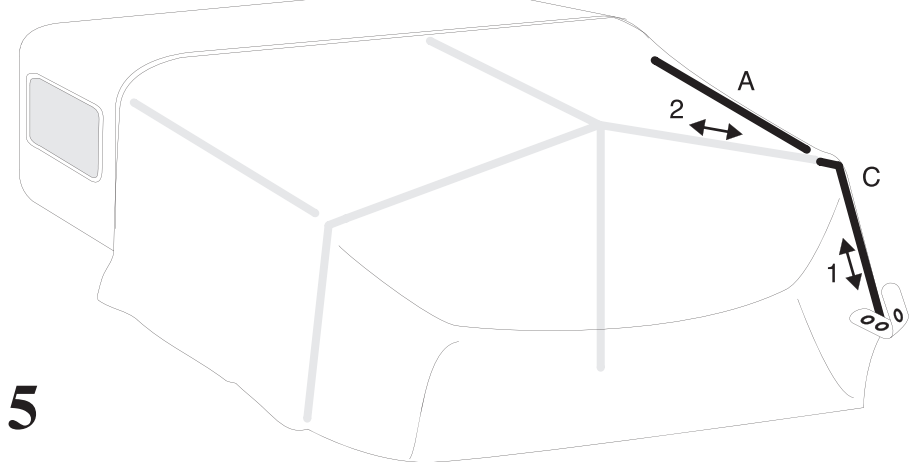

FixOn

2
 Lock

1

3

1

2

3

Reguleringsstrop
 Justeringsstropp
 Regulator tab
 Regulierungsschnur
 Regelsnoer
 Elingue (patte)-
 de rglage
 Tensor regulador

Normal position

4

5

6

7

8

9

10