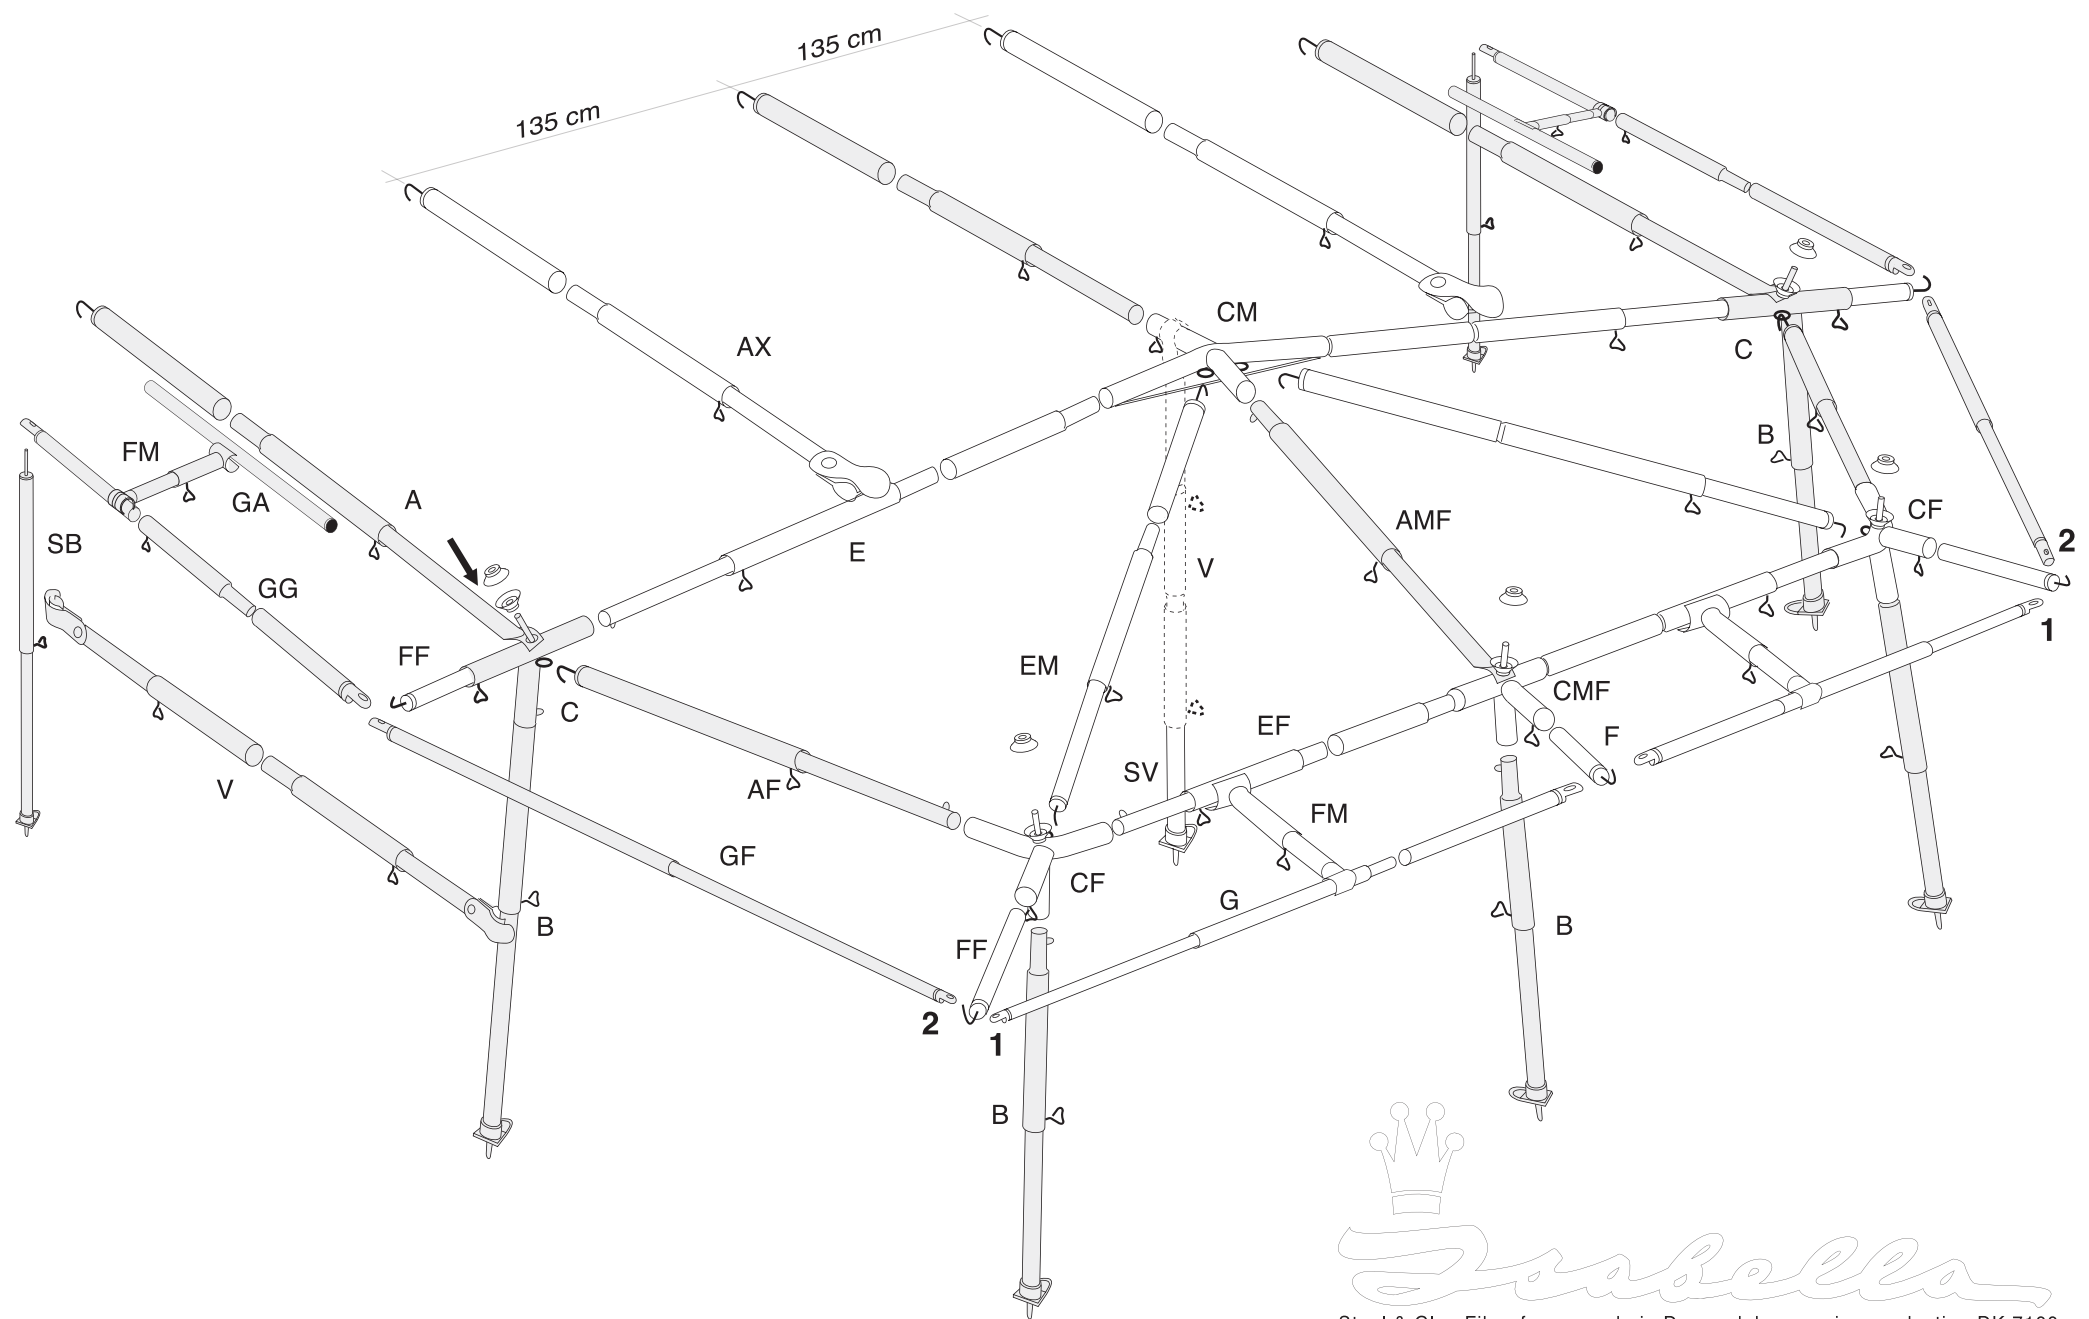

Penta 16-18 F

AKP • Vejle d. 23/09/93