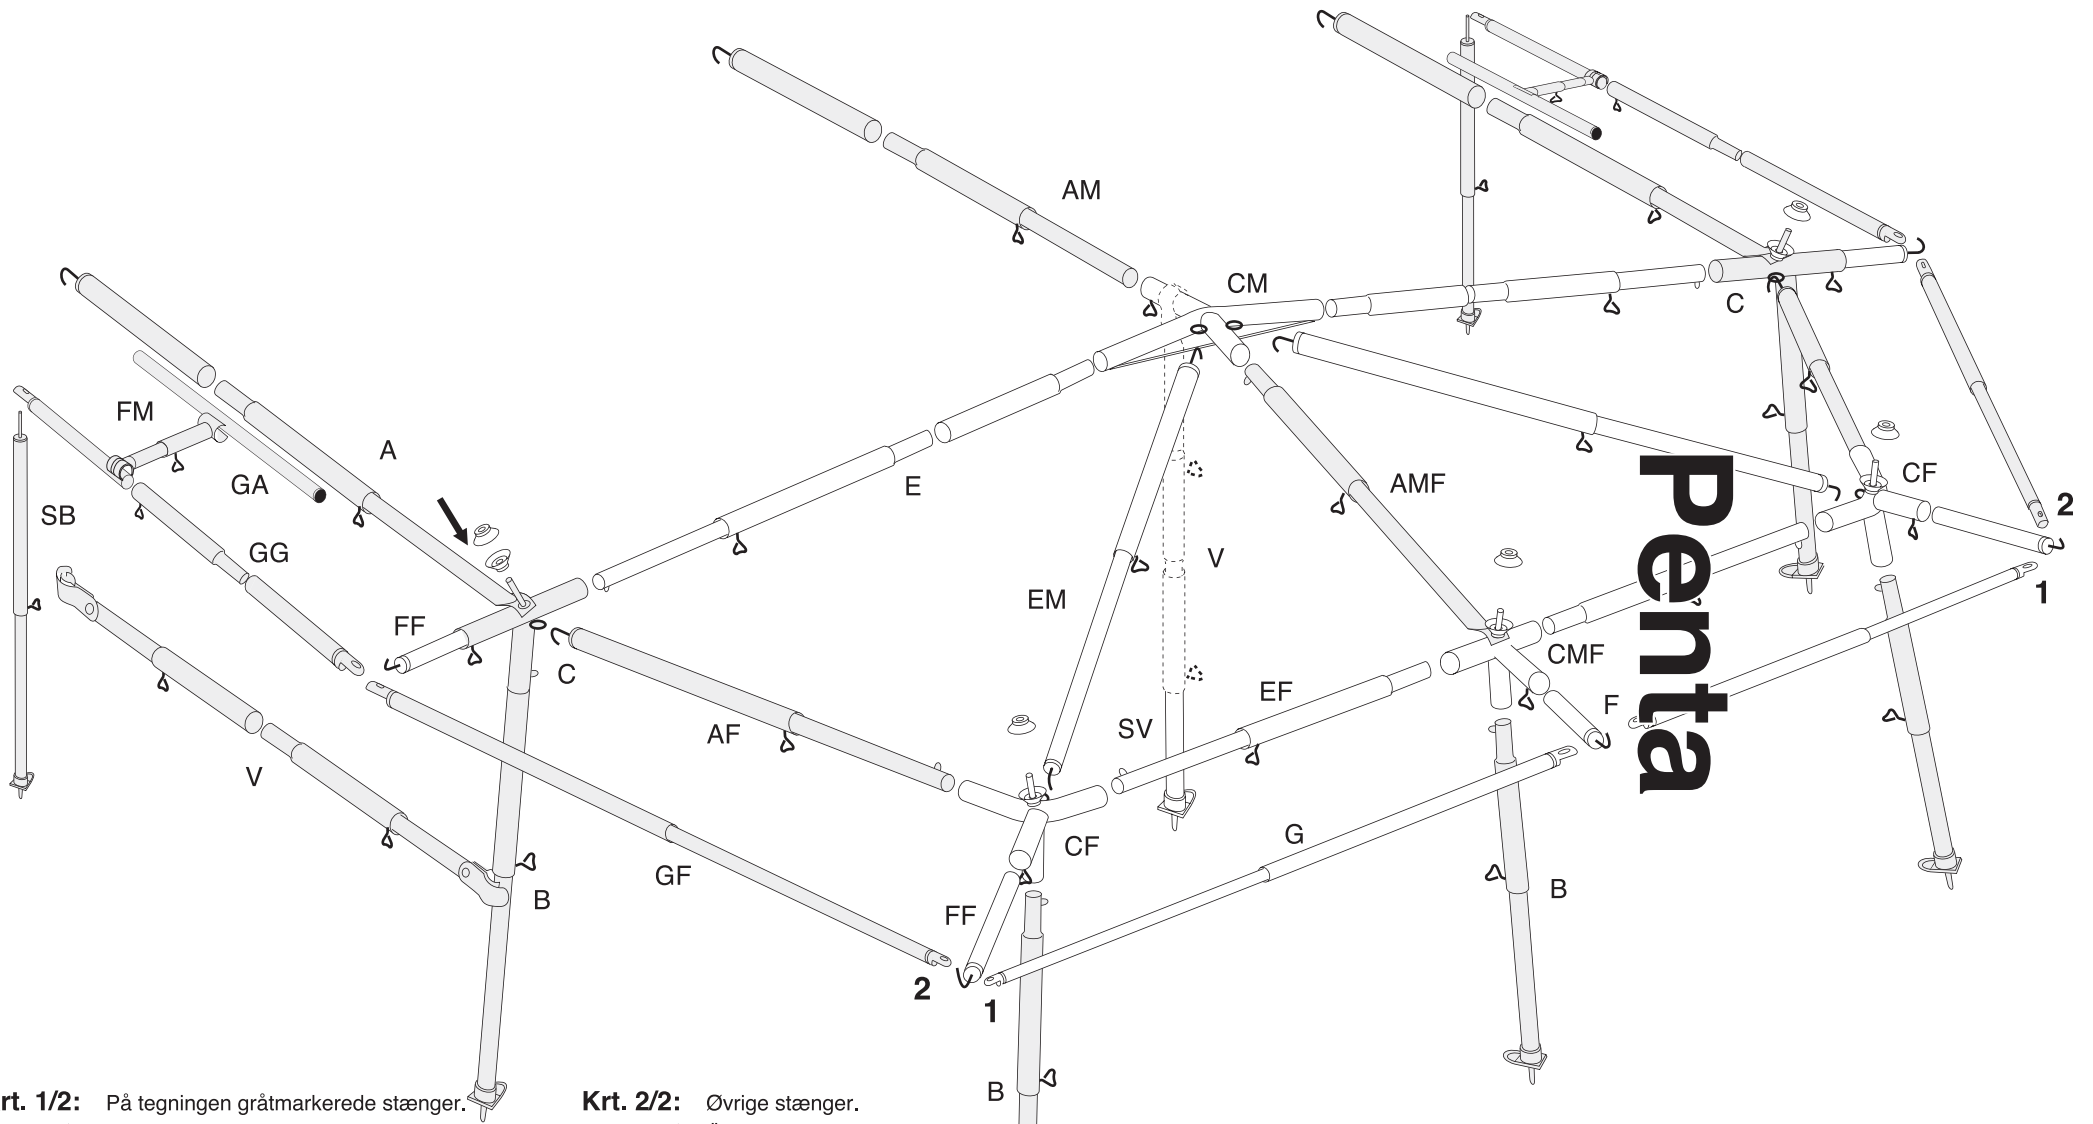

Normal position

4

5

6

7

8

9

10

Penta G 12-15

Penta

Krt. 1/2: På tegningen gråtmarkerede stænger.
 På teckningen gråmarkerade stänger.
 The grey marked poles on the drawing.
 Auf der Zeichnung die graumarkierten Stangen.
 De grijs gemarkeerde stangen op de tekening.
 Barres au dessin gris marqué.
 En el plano son las barras gris.