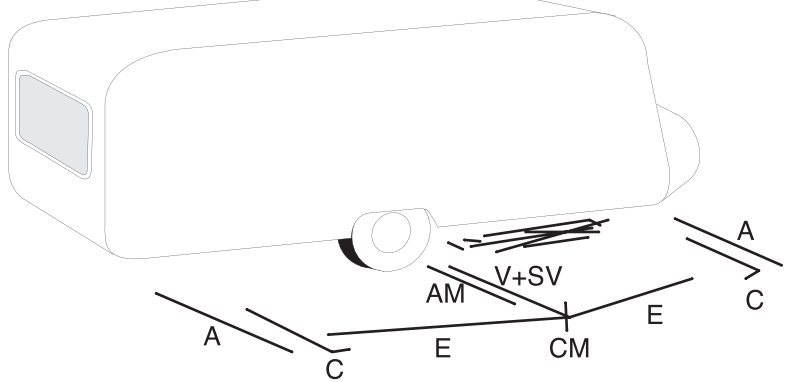

20 Kg

Opspænding
 Uppspänning
 Tensioning
 Abspannung
 Afspänning
 Tensión
 Tension

Ekstraudstyr
 Optional extra
 Sonderausrüstung
 Accesorio opcional
 Accessoire en option

No. 60126
 Twin

No. 60101
 FixOn

FixOn

2
 Lock

1

3

1

2

3

Reguleringsstrop
 Justeringsstropp
 Regulator tab
 Regulierungsschnur
 Regelsnoer
 Elingue (patte)-
 de rglage
 Tensor regulador