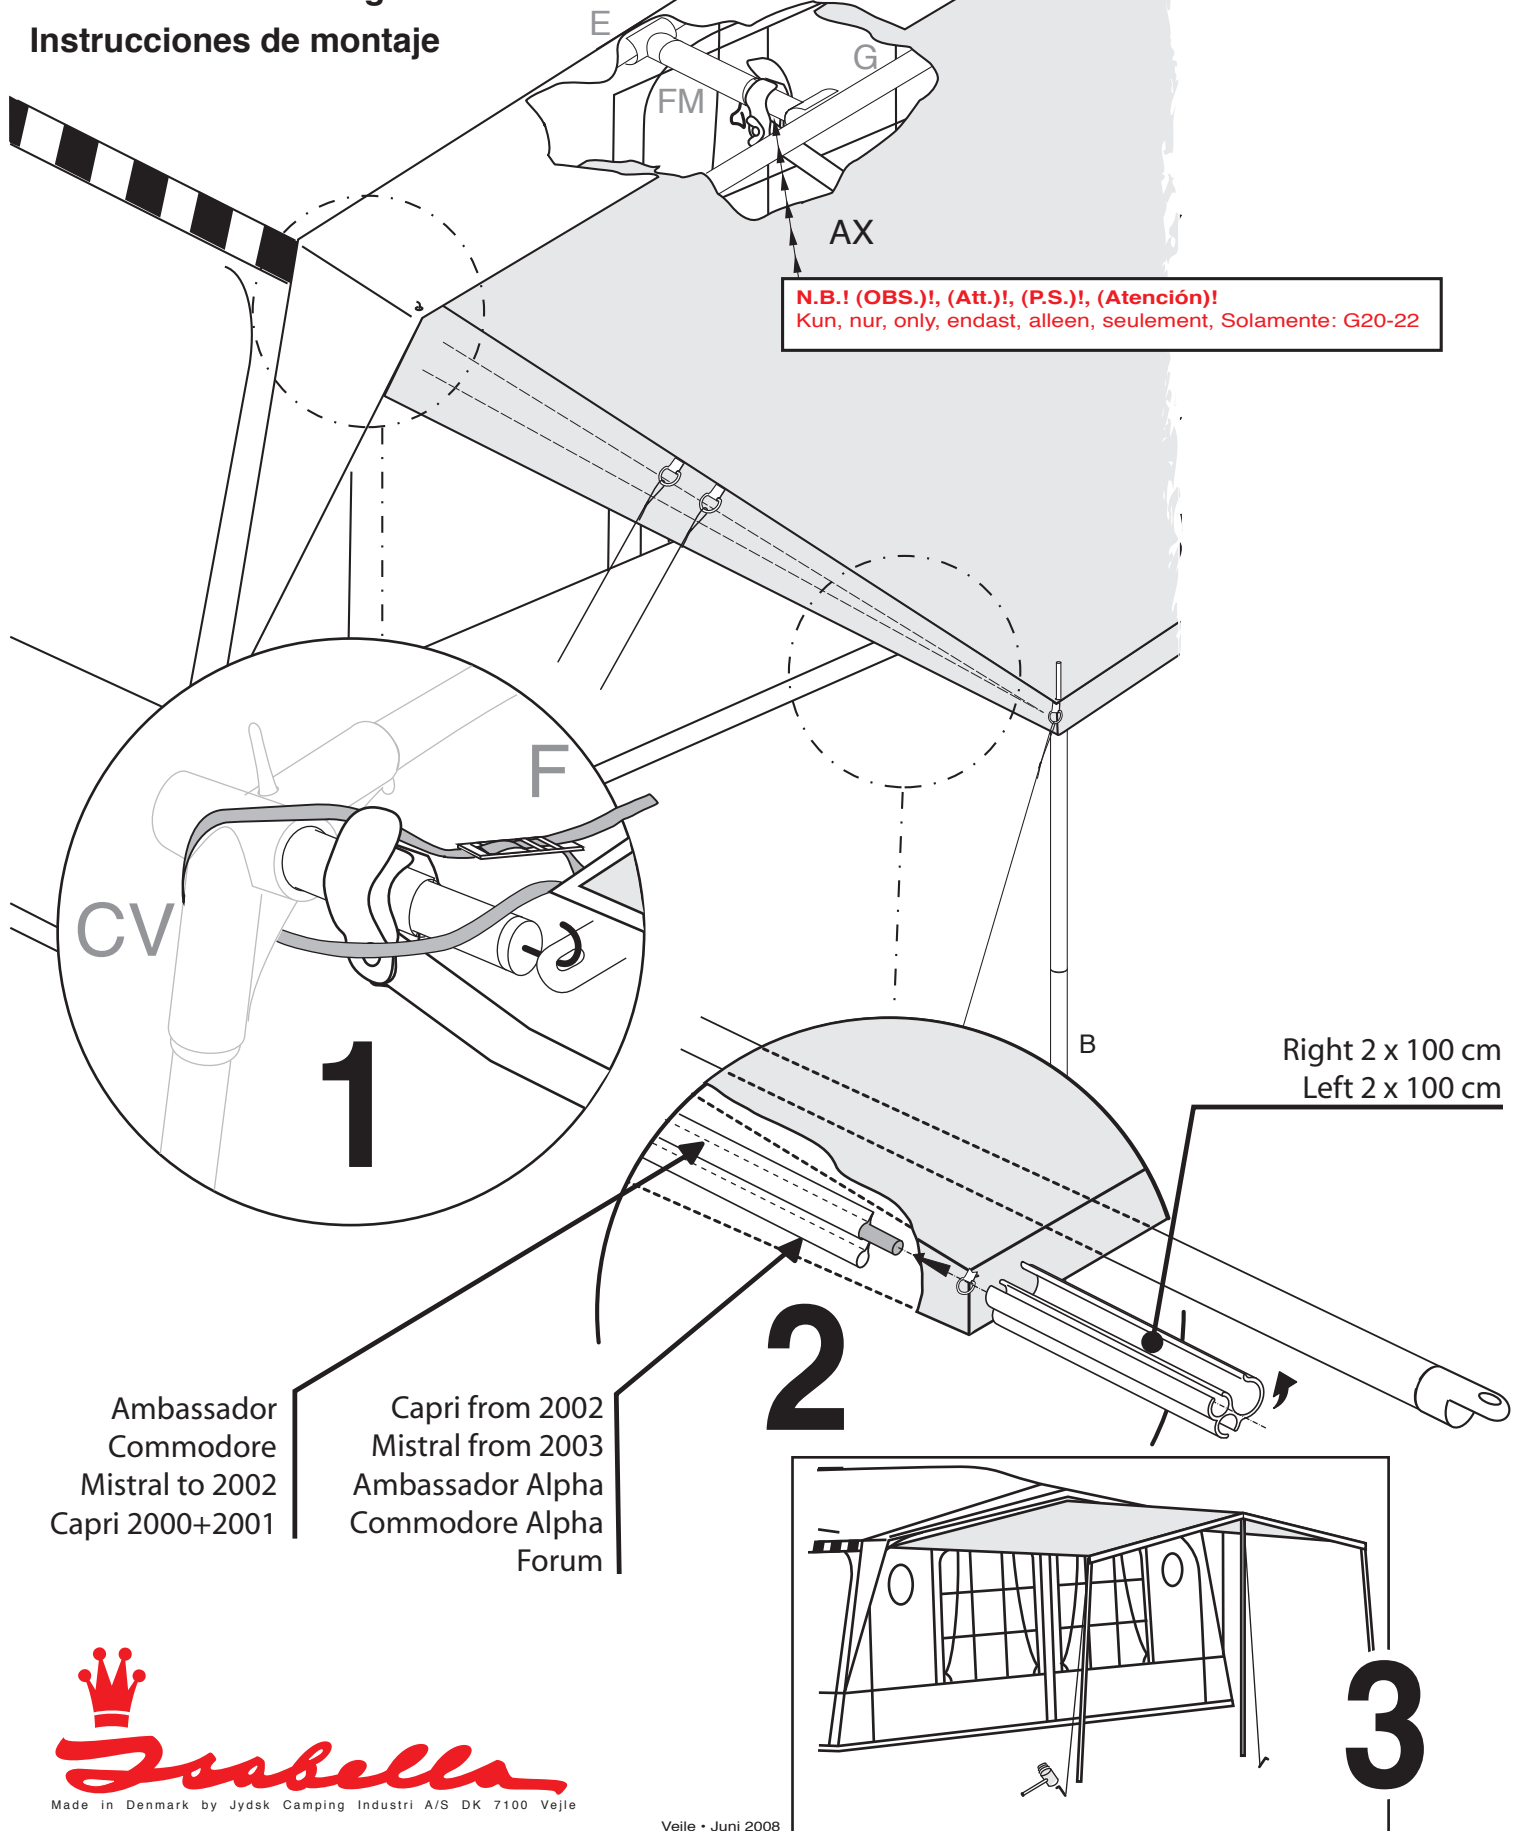

# Frontsolsejl / Front sun canopy / Fronsonnendach Frontzonluifel / Frontsoltak / Pare-soleil de facade

Monteringsanvisning • Erection Instructions •

Aufbauanleitung • Opbouw instructie •

Instruction de Montage •

Instrucciones de montaje

**N.B.!(OBS.!), (Att.!), (P.S.!), (Atención)!**  
Kun, nur, only, endast, alleen, seulement, Solamente: G20-22

Right 2 x 100 cm  
Left 2 x 100 cm

Ambassador  
Commodore  
Mistral to 2002  
Capri 2000+2001