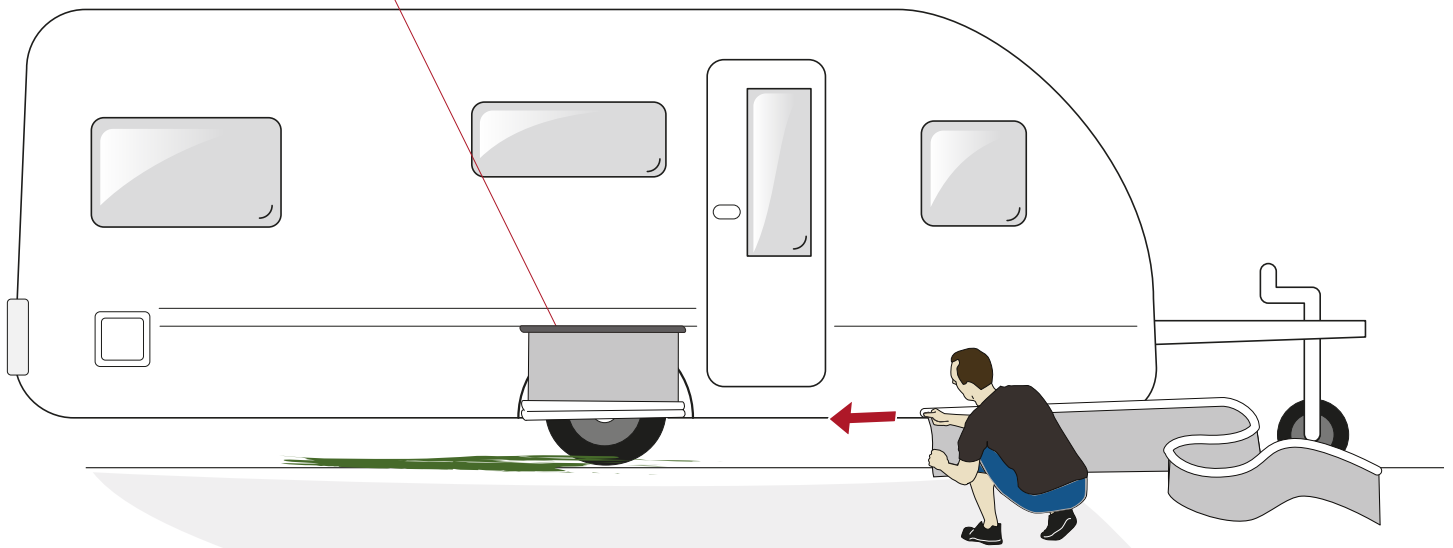

 Uni Wheel Arch Cover
www.isabella.net

 Isabella GroundCover
www.isabella.net

1

AquaTex
www.isabella.net

7,5 mm
5,0 mm

2

3

4

5

6

7

270 cm

245 cm

8

9

10