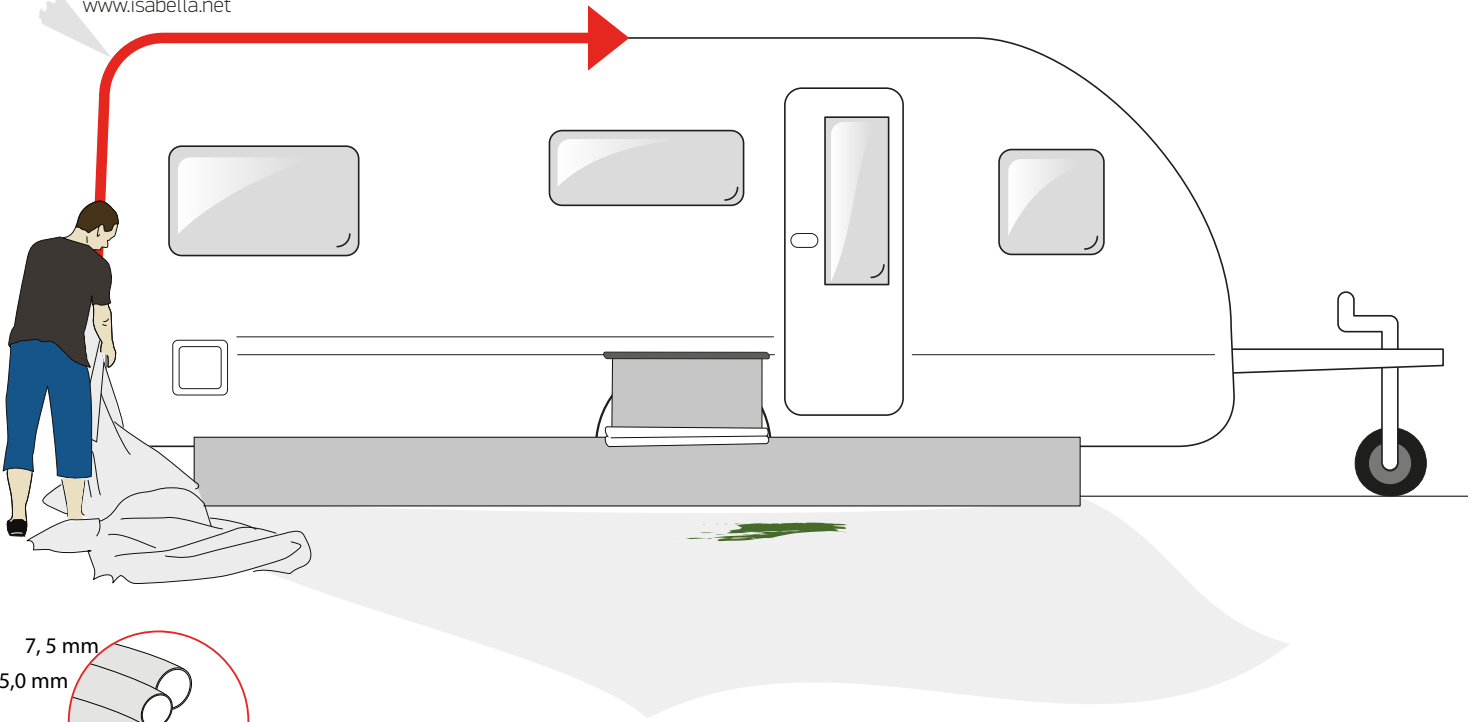

 Uni Wheel Arch Cover
www.isabella.net

 Isabella GroundCover
www.isabella.net

1

AquaTex
www.isabella.net

7,5 mm
5,0 mm

2

3

4

5

6

7

270 cm

245 cm

8

9

10