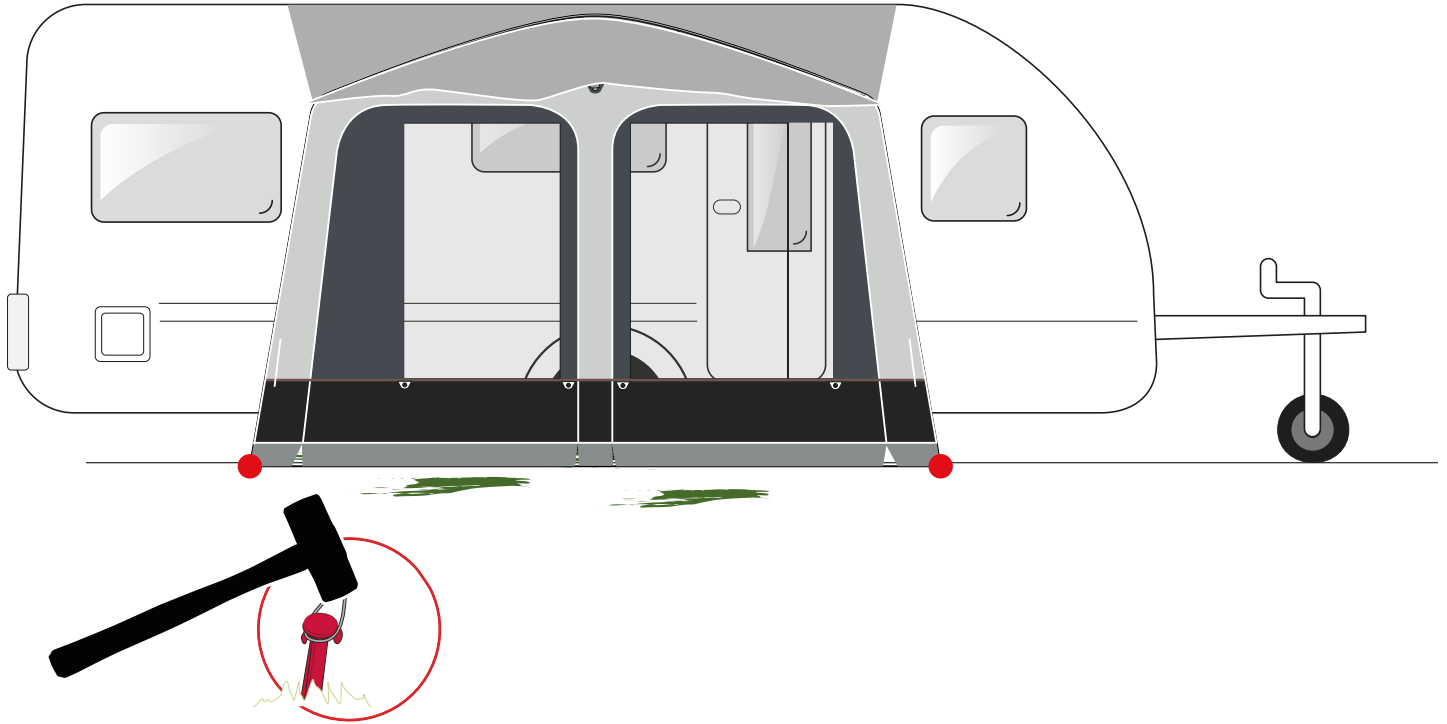

 Uni Wheel Arch Cover
www.isabella.net

 Isabella GroundCover
www.isabella.net

1

AquaTex
www.isabella.net

7,5 mm
5,0 mm

2

3

4

5

6

7

270 cm

245 cm

8

9

10