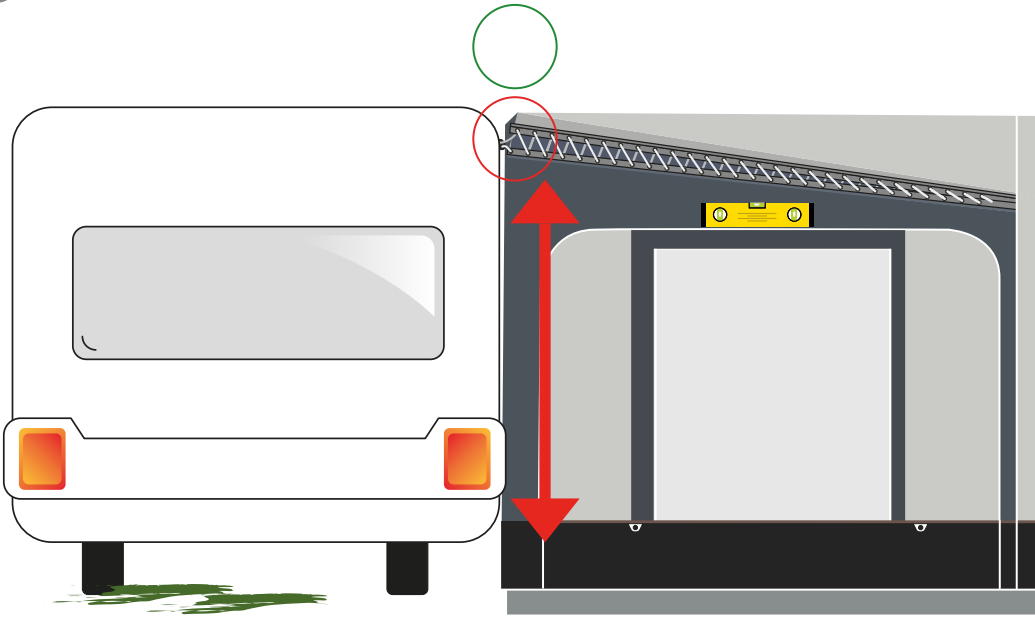

 Uni Wheel Arch Cover
www.isabella.net

 Isabella GroundCover
www.isabella.net

1

AquaTex
www.isabella.net

7,5 mm
5,0 mm

2

3

4

5

6

7

270 cm

245 cm

8

9

10