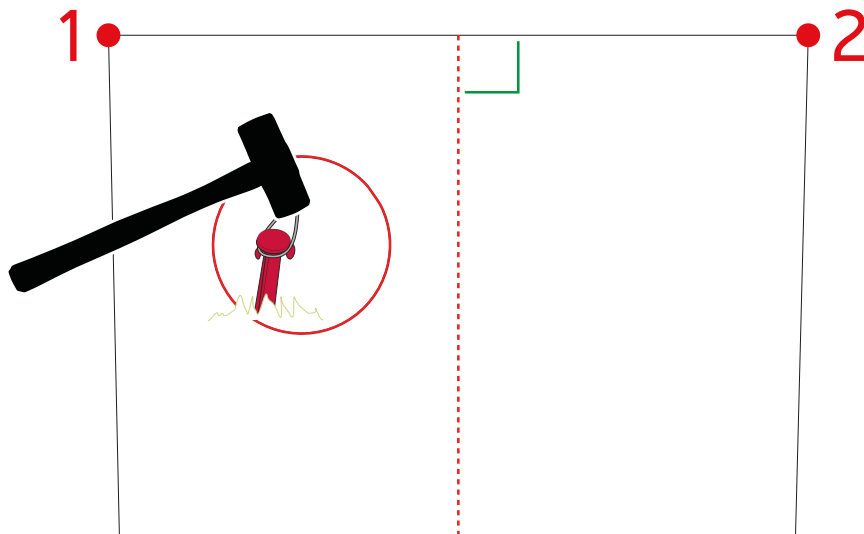

 Uni Wheel Arch Cover
www.isabella.net

 Isabella GroundCover
www.isabella.net

1

AquaTex
www.isabella.net

7,5 mm
5,0 mm

2

3

4

5

6

7

270 cm

245 cm

8

9

10