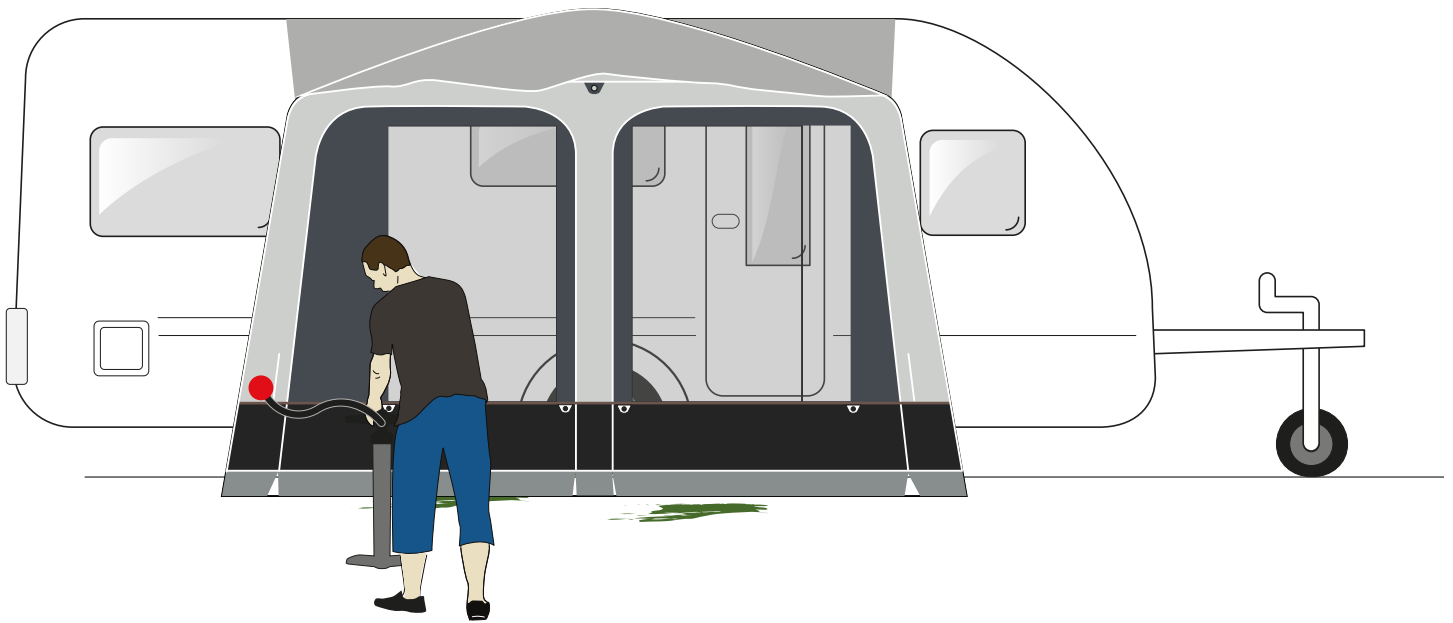

 Uni Wheel Arch Cover
www.isabella.net

 Isabella GroundCover
www.isabella.net

1

AquaTex
www.isabella.net

7,5 mm
5,0 mm

2

3

4

5

6

7

270 cm

245 cm

8

9

10