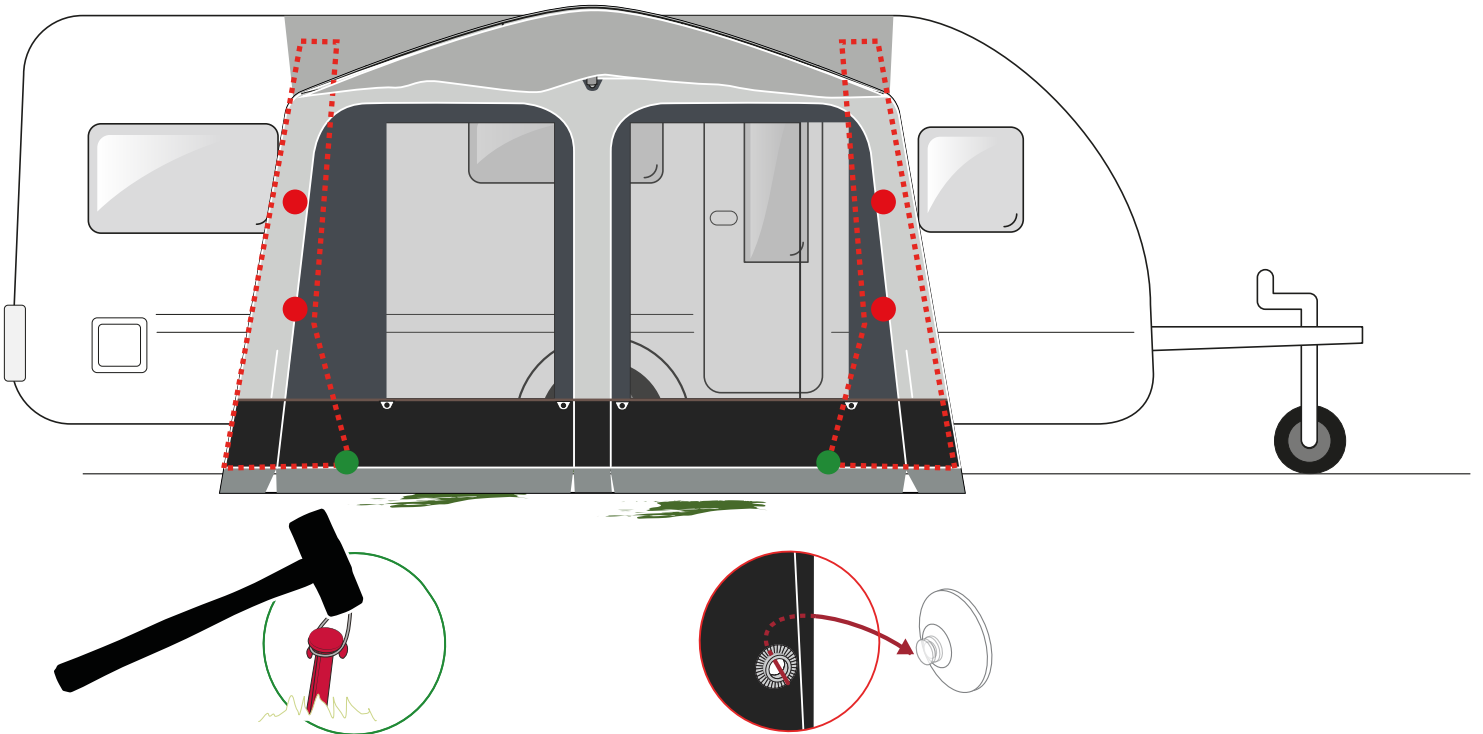

 Uni Wheel Arch Cover
www.isabella.net

 Isabella GroundCover
www.isabella.net

1

AquaTex
www.isabella.net

7,5 mm
5,0 mm

2

3

4

5

6

7

270 cm

245 cm

8

9

10